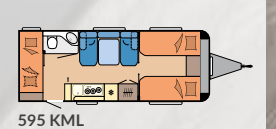

EENVOUDIG, FLEXIBEL, MULTIFUNCTIONEEL

De MAXIA 595 KML biedt slaapplekken voor 5 tot 7 personen. In het multifunctionele gedeelte voor kinderen is plaats voor max. drie kinderbedden. Twee stapelbedden kunnen snel en eenvoudig in de achterwand vastgezet worden. Als het onderste bed niet gebruikt wordt, vormen de kussens een kleine zitgroep. Aan het bovenste bedframe kan met klittenband een gordijn worden gehangen, zodat de speelkamer tot een knusse grot omgetoverd wordt.