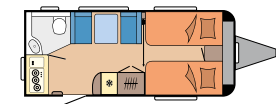

ONZE INDELINGEN IN DE EXCELLENT

460 SL

L: 6.762 mm · B: 2.300 mm · G: 1.350 kg