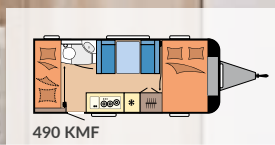

VOOR IEDEREEN PLEK

Gezellig plekje voor familie en vrienden. Dankzij de veelzijdige combinaties in het woongedeelte is alles mogelijk. Per twee, per vier of met meer: dankzij de grote kasten en rekjes is er altijd genoeg opbergruimte aan boord. Ontdek de uiteenlopende opbergoplossingen op onze website.