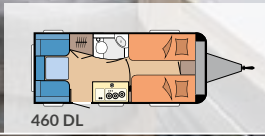

Verneem meer over onze Ontour en de hoogtepunten ervan op hobby-caravan.de/nl

Veel beenruimte in de zitgroepen

390 SF

Leesspots met kleurenspeel

460 DL

Extra diepe onderbouwkoelkast met vriesvak

460 DL

DAT WORDT LEKKER

Keukenrollo met geïntegreerde contactdozen

Keukenladen in comfortgrootte met Soft-Close en Push-Lock

460 DL

Flexibele spots

Tallose opbergmogelijkheden

ONZE INDELINGEN IN DE ONTOUR

390 SF

L: 5.791 mm · B: 2.200 mm · G: 1.350 kg