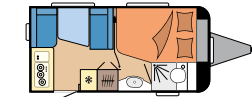

ONZE INDELINGEN IN DE DE LUXE

400 SFe