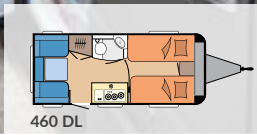

460 DL

DAT WORDT LEKKER

Veel plaats om te snijden, te kokkerellen en op te bergen: de keuken in een Hobby is een waar ruimtewonder. Een compacte zijkeuken, een ruime hoekkeuken of een keuken achterin: elke centimeter wordt slim benut. Zo verschijnt altijd iets heerlijk op tafel. Nog meer doordachte keukendetails vindt u op onze website.