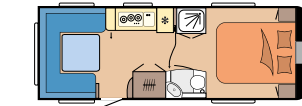

L: 8.381 mm · B: 2.500 mm · G: 2.000 kg

650 UFF