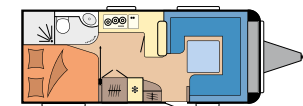

TV-kast met glazen vitrine

ONZE INDELINGEN IN DE PRESTIGE

560 FC

L: 7.520 mm · B: 2.500 mm · G: 1.750 kg

560 WLU

L: 7.520 mm · B: 2.500 mm · G: 1.750 kg

560 WFU

L: 7.568 mm · B: 2.500 mm · G: 1.750 kg