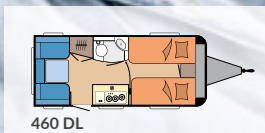

Keukenrollo met geïntegreerde contactdozen

Keukenladen in comfortgrootte met Soft-Close en Push-Lock

460 DL

Flexibele spots

Tallose opbergmogelijkheden

ONZE INDELINGEN IN DE ONTOUR

390 SF

L: 5.791 mm · B: 2.200 mm · G: 1.350 kg