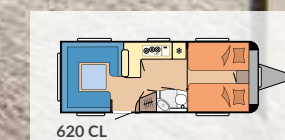

PRESTIGE DE GEAVANCEERDE CARAVAN

Ruimte, plaats en bewegingsvrijheid: in de Hobby PRESTIGE geniet u onderweg van de luxe van een echt huis.

Een ruim woon- en slaappedeelte vindt u in 10 aparte indelingen. Afhankelijk van het model vinden max. zeven personen in ons ruimtewonder een plekje voor een verkwikkende slaap.

Indelingen: 10

Slaapplaatsen: max. 7

Tweepersoons bed: 6

Queensbed: 2

Eénpersoons bedden: 2

Kinderbedden: 3

Stofferingscombinatie: Cara

Meubeldecor: Visby Oak / hoogglans wit

Verneem meer over onze Prestige en de hoogtepunten ervan op hobby-caravan.de/nl