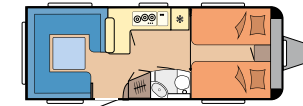

L: 7.568 mm · B: 2.500 mm · G: 1.750 kg

620 CL