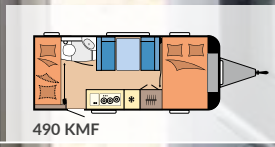

Kinderbed,
2 verdiepingen

Kinderbed met tekenbord