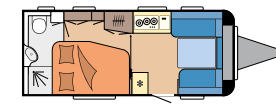

495 WFB

L: 7.131 mm · B: 2.300 mm · G: 1.550 kg