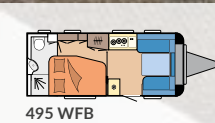

EXCELLENT DE ELEGANTE CARAVAN

Geniet samen van het leven. Ontdek idyllische plekken en volg je eigen ritme. De Hobby EXCELLENT is de lieveling van velen voor de perfecte vakantie. Daarvoor zijn genoeg redenen: een compleet uitrustingsniveau en een omvangrijke keuze aan indelingen, met veel ruimte en comfortabele zitgroepen. En natuurlijk de sfeervolle verlichting voor de romantische uurtjes.

Indelingen: 4

Slaapplaatsen: max. 4

Tweepersoons bed: 3

Eénpersoons bedden: 1

Stofferingscombinatie: Nora

Meubeldecor: Grijs / wit hoogglans / Grace

Verneem meer over onze Excellent en de hoogtepunten ervan op hobby-caravan.de/nl