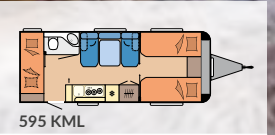

éénzuils heftafel

Multifunctionele achterwand

Kinderbed als zithoek

EENVOUDIG, FLEXIBEL, MULTIFUNCTIONEEL

De MAXIA 595 KML biedt slaapplekken voor 5 tot 7 personen. In het multifunctionele gedeelte voor kinderen is plaats voor max. drie kinderbedden. Twee stapelbedden kunnen snel en eenvoudig in de achterwand vastgezet worden. Als het onderste bed niet gebruikt wordt, vormen de kussens een kleine zitgroep. Aan het bovenste bedframe kan met klittenband een gordijn worden gehangen, zodat de speelkamer tot een knusse grot omgetoverd wordt.