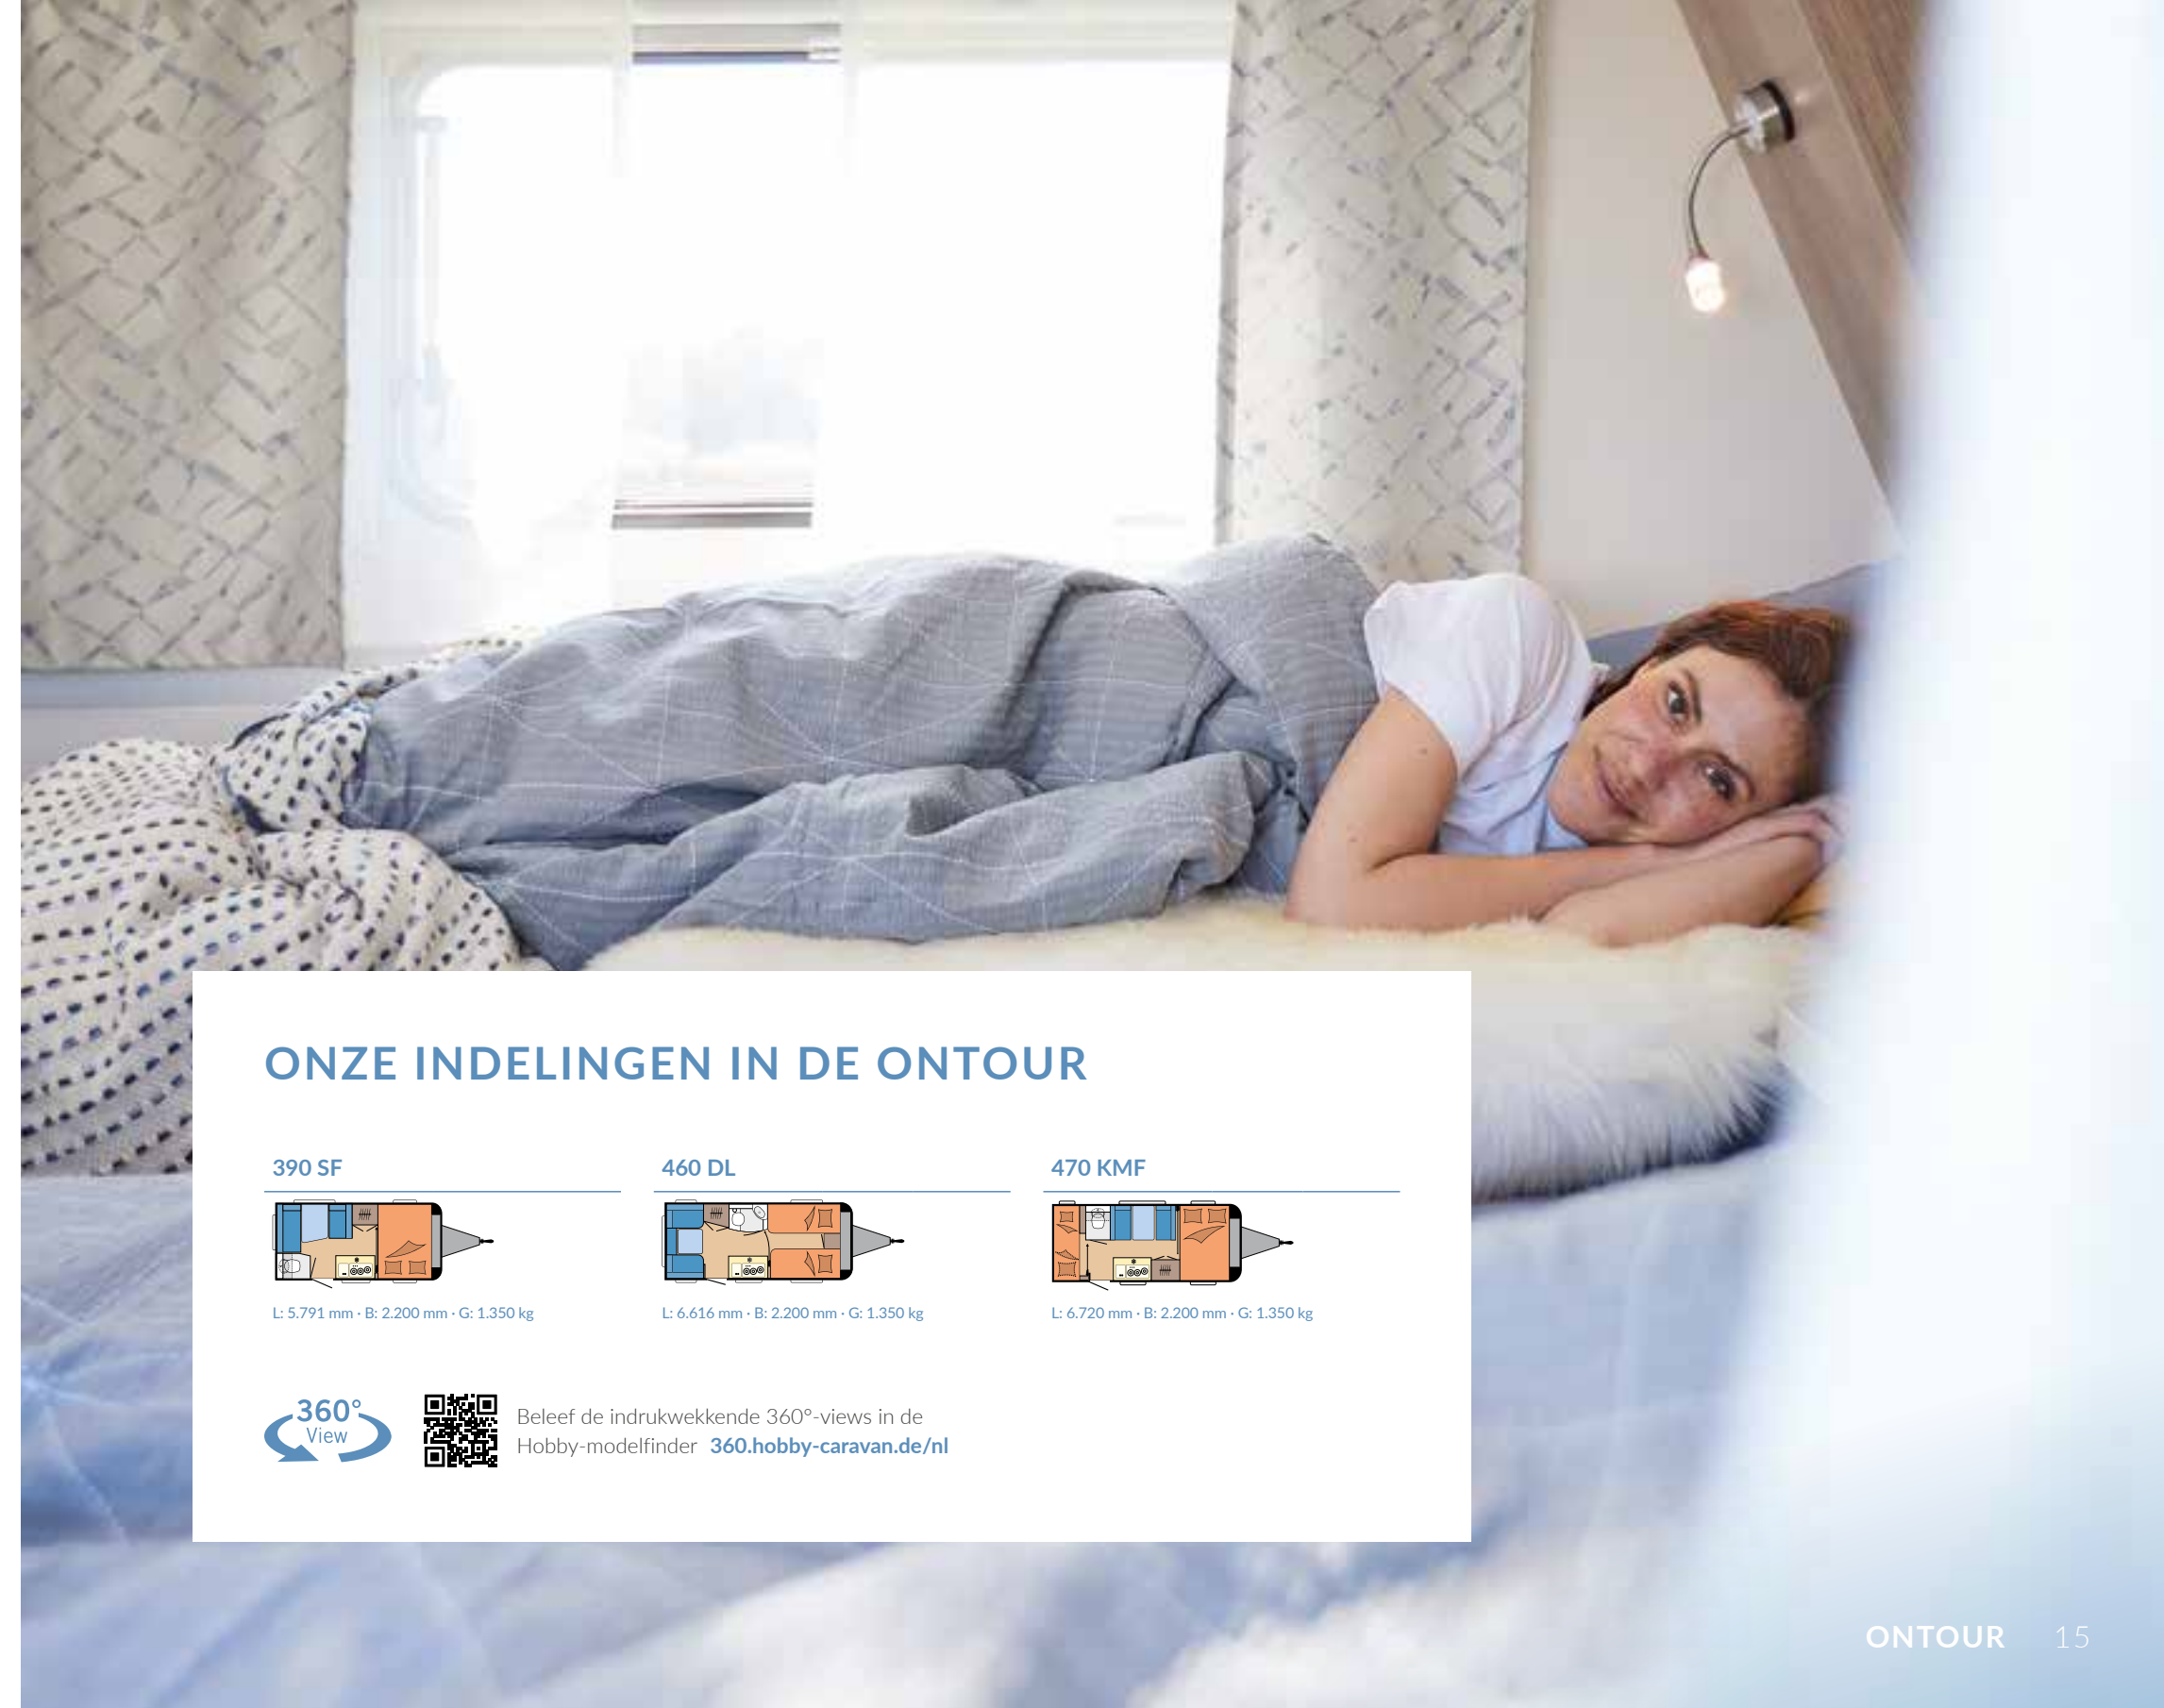

Keukenrollo met geïntegreerde contactdozen

Keukenladen in comfortgrootte met Soft-Close en Push-Lock

460 DL

Flexibele spots

Tallose opbergmogelijkheden

ONZE INDELINGEN IN DE ONTOUR

390 SF

L: 5.791 mm · B: 2.200 mm · G: 1.350 kg