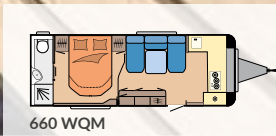

MAXIA DE NIEUWE PREMIUM KLASSE

Voor liefhebbers van Scandinavische gezelligheid, slimme functionaliteit en minimalistisch design: de Hobby MAXIA is het antwoord, met open ruimtedesign, natuurlijke materialen, perfect op elkaar afgestemde kleuren en Scandinavische gemoedelijkheid. Een moderne blikvanger voor een nieuw soort caravanervaring.

Alles erop en eraan. Bij de MAXIA is alles all-inclusive, dus alles aan boord om uw vakantie onvergetelijk te maken. Zonder extra kosten of dure extra pakketten.

Indelingen: 3

Slaapplaatsen: max. 7

Queensbed: 1

Eénpersoons bedden: 2

Kinderbedden: 1

Stofferingscombinatie: Pico

Meubeldecor: Grafietgrijs / Rochefort notenboom / Uni Grigio

Verneem meer over onze Maxia
en de hoogtepunten ervan
op hobby-caravan.de/nl