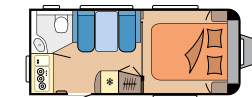

L: 6.762 mm · B: 2.300 mm · G: 1.350 kg

460 SFf