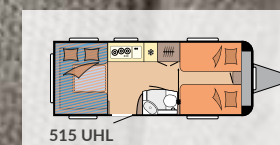

1.350 - 1.500 kg

DE LUXE

PAGINA 16

Indelingen: 13

Slaapplaatsen: max. 7

Lengte: 5.975 - 7.520 mm

Breedte: 2.300 - 2.500 mm

Technisch toelaatbare totaalmasa:

Hefbedden: 2

Stofferingscombinatie: Turo

Meubeldecor: Ulme Baron / wit mat / Grace

Keuken: Grijs

Verneem meer over onze De Luxe en de hoogtepunten ervan op hobby-caravan.de/nl

Handdoekhouder

Kinderbed,
2 verdiepingen