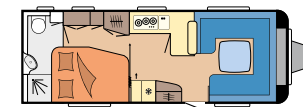

L: 8.331 mm · B: 2.500 mm · G: 1.900 kg

660 WFC