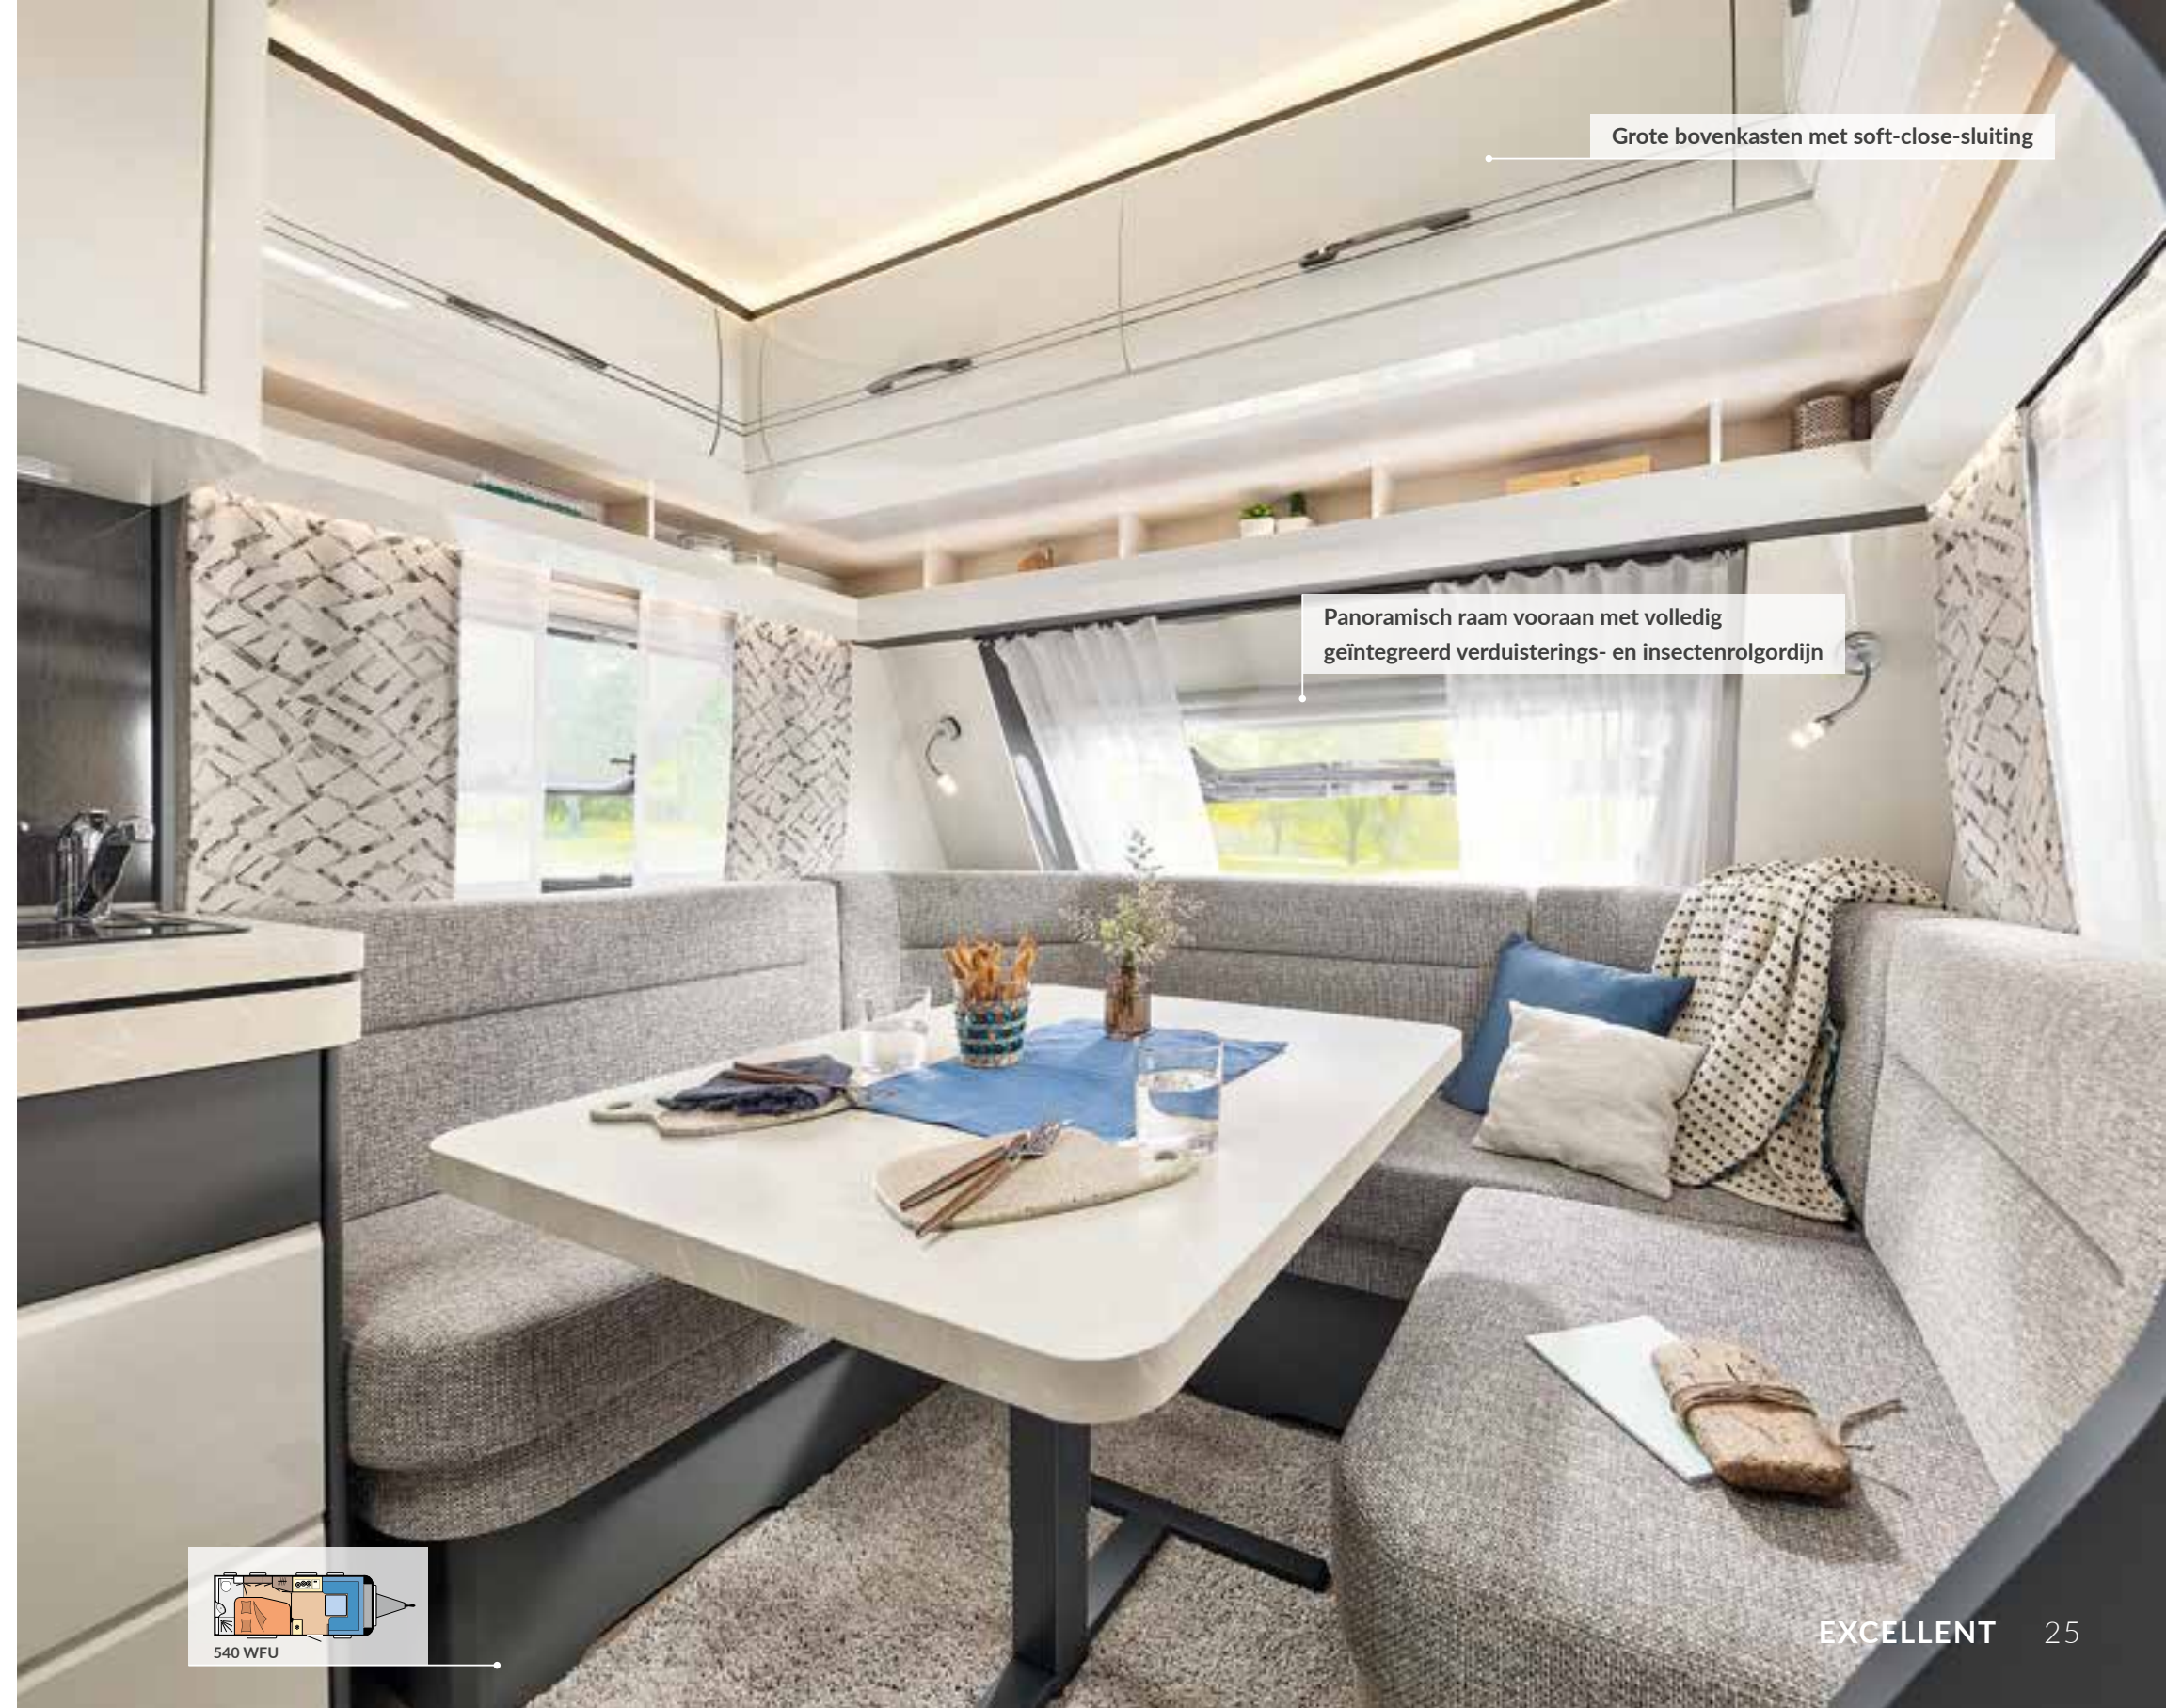

Grote bovenkasten met soft-close-sluiting

Panoramisch raam vooraan met volledig geïntegreerd verduisterings- en insectenrolgordijn

ONZE INDELINGEN IN DE EXCELLENT

460 SL

L: 6.762 mm · B: 2.300 mm · G: 1.350 kg