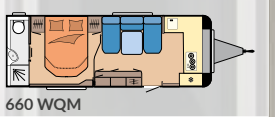

éénzuils heftafel

Multifunctionele achterwand

Kinderbed als zithoek

EENVOUDIG, FLEXIBEL, MULTIFUNCTIONEEL

De MAXIA 595 KML biedt slaapplekken voor 5 tot 7 personen. In het multifunctionele gedeelte voor kinderen is plaats voor max. drie kinderbedden. Twee stapelbedden kunnen snel en eenvoudig in de achterwand vastgezet worden. Als het onderste bed niet gebruikt wordt, vormen de kussens een kleine zitgroep. Aan het bovenste bedframe kan met klittenband een gordijn worden gehangen, zodat de speelkamer tot een knusse grot omgetoverd wordt.