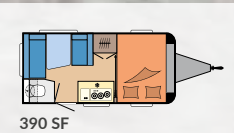

Keukenrollo met geïntegreerde contactdozen

Keukenladen in comfortgrootte met Soft-Close en Push-Lock

460 DL

Flexibele spots

Tallose opbergmogelijkheden

ONZE INDELINGEN IN DE ONTOUR

390 SF

L: 5.791 mm · B: 2.200 mm · G: 1.350 kg