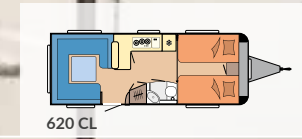

VOOR IEDEREEN

Enkel verkrijgbaar in de Prestige: een groot fornuis. Met drie gaspitten, een elektrische kookplaat, afzonderlijke grill en grote oven zullen zelfs ambitieuze hobbykoks aan hun trekken komen. Eetlust gekregen? Ontdek onze andere keukentoebehoren op onze website.