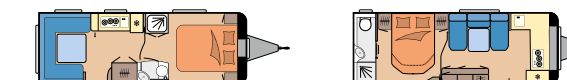

DE LUXE
L: 6.762 mm · B: 2.300 mm · G: 1.350 kg

EXCELLENT EDITION
L: 7.460 mm · B: 2.300 mm · G: 1.550 kg

650 Uff 660 WQM