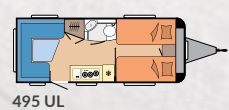

Robuuste scharnieren met Soft-Close mechanisme

Praktische bestekindeling

TRUMA verwarming S 3004