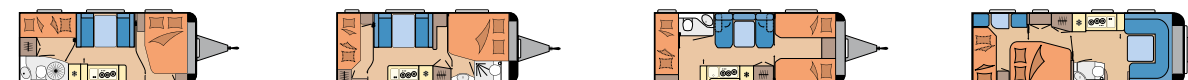

ONTOUR
L: 6.720 mm · B: 2.200 mm · G: 1.350 kg

DE LUXE, EXCELLENT EDITION
L: 6.892 mm · B: 2.300 mm · G: 1.550 kg

DE LUXE
L: 7.537 mm · B: 2.300 mm · G: 1.750 kg

DE LUXE
L: 7.449 mm · B: 2.300 mm · G: 1.600 kg

545 KMF 560 KMFe 595 KML 650 KFU