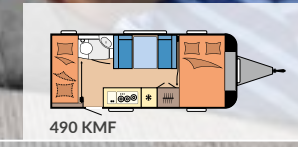

VOOR IEDEREEN PLEK

Gezellig plekje voor familie en vrienden. Dankzij de veelzijdige combinaties in het woongedeelte is alles mogelijk. Per twee, per vier of met meer: dankzij de grote kasten en rekjes is er altijd genoeg opbergruimte aan boord. Ontdek de uiteenlopende opbergoplossingen op onze website.