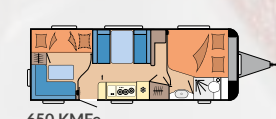

650 KMFe

ONZE INDELINGEN IN DE EXCELLENT EDITION

Beleef de indrukwekkende 360°-views in de Hobby-modelfinder 360.hobby-caravan.de/nl