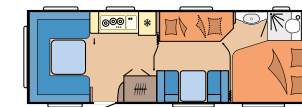

L: 8.331 mm · B: 2.500 mm · G: 1.900 kg

720 UKFe