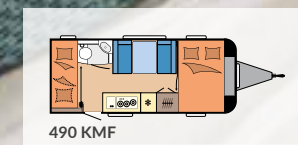

Grote kledingkast

Geventileerde bovenkasten met veel bergruimte

ONZE INDELINGEN IN DE DE LUXE

400 SFe

L: 5.975 mm · B: 2.300 mm · G: 1.350 kg

460 UFe

L: 6.640 mm · B: 2.300 mm · G: 1.350 kg

460 LU