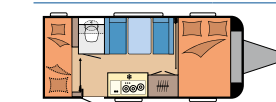

L: 6.720 mm · B: 2.200 mm · G: 1.350 kg