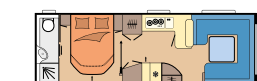

PRESTIGE
L: 8.331 mm · B: 2.500 mm · G: 1.900 kg

MAXIA
L: 8.331 mm · B: 2.500 mm · G: 2.000 kg

720 WQC

PRESTIGE
L: 9.031 mm · B: 2.500 mm · G: 2.500 kg

OVERZICHT MODELLEN GEBOUWD VOOR DIVERSITEIT

Tweepersoons- of eenpersoonsbedden, ronde zitgroep of zitgroep in de hoek, voor gezinnen of koppels: bij Hobby vindt iedereen het geschikte model.