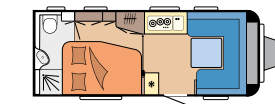

560 CFe

L: 7.520 mm · B: 2.500 mm · G: 1.750 kg

495 WFB

L: 7.131 mm · B: 2.300 mm · G: 1.550 kg

540 WFU

L: 7.278 mm · B: 2.300 mm · G: 1.550 kg

Beleef de indrukwekkende 360°-views in de Hobby-modelfinder 360.hobby-caravan.de/nl