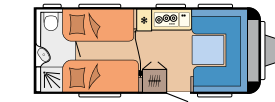

ONZE INDELINGEN IN DE EXCELLENT EDITION

460 UFe

L: 6.640 mm · B: 2.300 mm · G: 1.350 kg

490 KMFe

L: 6.892 mm · B: 2.300 mm · G: 1.550 kg

495 UL

L: 7.131 mm · B: 2.300 mm · G: 1.550 kg

540 WLU