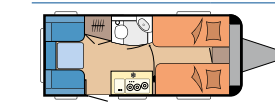

L: 6.616 mm · B: 2.200 mm · G: 1.350 kg

470 KMF