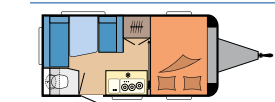

Keukenrollo met geïntegreerde contactdozen

Keukenladen in comfortgrootte met Soft-Close en Push-Lock

460 DL

Flexibele spots

Tallose opbergmogelijkheden

ONZE INDELINGEN IN DE ONTOUR

390 SF

L: 5.791 mm · B: 2.200 mm · G: 1.350 kg