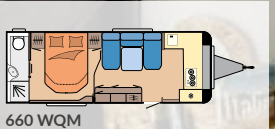

Multifunctionele achterwand

Kinderbed als zithoek