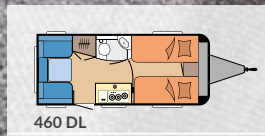

Verneem meer over onze Ontour en de hoogtepunten ervan op hobby-caravan.de/nl

Veel beenruimte in de zitgroepen

390 SF

Leesspots met kleurenspeel

460 DL

Extra diepe onderbouwkoelkast met vriesvak

460 DL

DAT WORDT LEKKER

Keukenrollo met geïntegreerde contactdozen

Keukenladen in comfortgrootte met Soft-Close en Push-Lock

460 DL

Flexibele spots

Tallose opbergmogelijkheden

ONZE INDELINGEN IN DE ONTOUR

390 SF

L: 5.791 mm · B: 2.200 mm · G: 1.350 kg