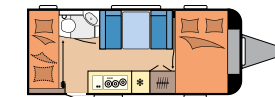

L: 6.762 mm · B: 2.300 mm · G: 1.350 kg

490 KMf