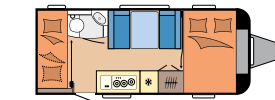

ONZE INDELINGEN IN DE EXCELLENT EDITION

490 KMFe

Beleef de indrukwekkende 360°-views in de Hobby-modelfinder 360.hobby-caravan.de/nl