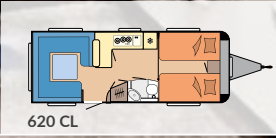

VOOR IEDEREEN

Enkel verkrijgbaar in de Prestige: een groot fornuis. Met drie gaspitten, een elektrische kookplaat, afzonderlijke grill en grote oven zullen zelfs ambitieuze hobbykoks aan hun trekken komen. Eetlust gekregen? Ontdek onze andere keukentoebehoren op onze website.