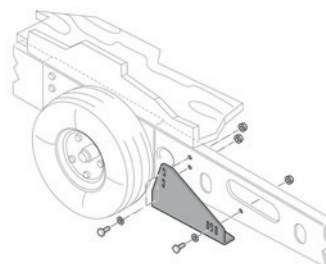

### Montageplaten

- Montageplaten
- Set voor links en rechts
- Alleen van toepassing op afwijkende chassis

Meerprijs

**150,-**

Bij aanschaf mover

Caravan Centrum  
Meerkerk