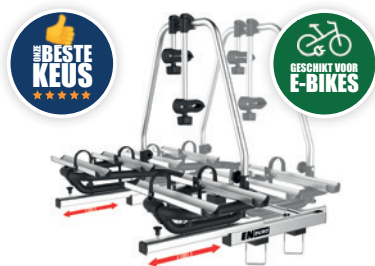

### Thule Caravan SuperB SV

- Geschikt voor 2 E-bikes
- Kantelbaar
- Maximaal gewicht: 60 kg
- Eigen gewicht: 9,7 kg

van 429,-  
**335,-**      **Gemonteerd 475,-**

### Thule Caravan SuperB SV - XT Black

- Geschikt voor 2 E-bikes
- Kantelbaar
- Maximaal gewicht: 60 kg
- Eigen gewicht: 9,7 kg

van 469,-  
**429,-**      **Gemonteerd 569,-**

### Enduro BC260

- Geschikt voor 2 E-bikes
- Schuifbaar
- Maximaal gewicht: 60 kg
- Eigen gewicht: 10 kg

van 376,-  
**325,-**      **Gemonteerd 475,-**

### Enduro BC260 - Black Edition

- Geschikt voor 2 E-bikes
- Schuifbaar
- Maximaal gewicht: 60 kg
- Eigen gewicht: 10 kg

van 415,-  
**399,-**      **Gemonteerd 519,-**