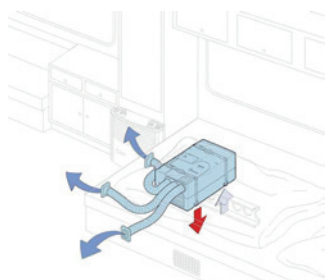

Mestic RTA-2600

Dakairco

- Koelt, verwarmt en ontvochtigt
- Koelvermogen: 2600 W (8870 BTU)
- Verwarmingsvermogen: 2400 W
- Instelbare temperatuur: 16 °C tot 30 °C
- Gewicht: 35 kg

van 2.025,-
1.895,-

Truma Aventa Compact

Dakairco

- Koelcapaciteit: 1700 W
- Verwarmingscapaciteit: N.v.t.
- Voor voertuigen tot 5 meter opbouwlengthe
- Gewicht: ca 27,5 kg

van 2.549,-
2.349,-

Truma Aventa Compact black

Dakairco

- Koelcapaciteit: 1700 W
- Verwarmingscapaciteit: N.v.t.
- Voor voertuigen tot 5 meter opbouwlengthe
- Gewicht: ca 27,5 kg

van 2.549,-
2.349,-

Truma Aventa Compact Plus

Dakairco

- Koelcapaciteit: 2200 W
- Verwarmingscapaciteit: N.v.t.
- Voor voertuigen tot 7 meter opbouwlengthe
- Gewicht: ca 30 kg

van 2.695,-
2.495,-

Truma Saphir Compact

Bankairco

- Koelcapaciteit: 1800 W
- Verwarmingscapaciteit: N.v.t.
- Voor voertuigen tot 6 meter opbouwlengthe
- Gewicht: 20 kg

van 2.095,-
1.895,-

Truma Saphir Comfort RC

Bankairco

- Koelcapaciteit: 2400 W
- Verwarmingscapaciteit: 1700 W
- Voor voertuigen tot 7 meter opbouwlengthe
- Gewicht: 23,5 kg

van 2.425,-
2.125,-

Eco montage

voor bankairco's

De luchtverdeling blijft onderin de bankkast van uw caravan. Deze montage zorgt voor een goede verspreiding van de koele lucht door de ruimte van uw caravan of camper.

GRATIS

Bij aanschaf bankairco

Comfort montage

voor bankairco's

Bij de comfortoplossing wordt de koude lucht via buizen, bijv. in de kast, naar boven geleid. De lucht wordt hierdoor gelijkmatig en tochtvrij in de ruimte verdeeld.

Meerprijs

325,-