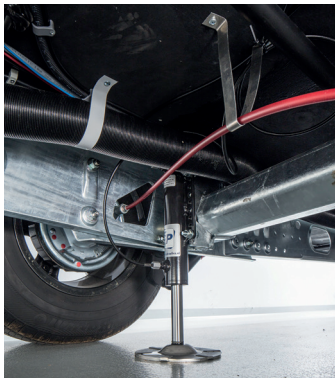

2.395,-

Caravan Centrum
Meerkerk

Levelsystemen

Ondersteun uw caravan!

Nooit meer uw steunen uitdraaien

E&P Levelstelsysteem - LevelC compact

- Binnen 2 minuten staat de caravan waterpas op de as
- Uitdraaisteunen bedient u handmatig
- Hydraulisch systeem
- Incl. bedieningspaneel
- Extra beveiliging tegen diefstal
- Extra gewicht: 20 kg