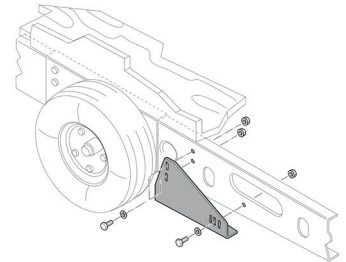

Montageplaten

- Montageplaten
- Set voor links en rechts
- Alleen van toepassing op afwijkende chassis

Meerprijs

150,-

Bij aanschaf mover

Caravan Centrum
Meerkerk