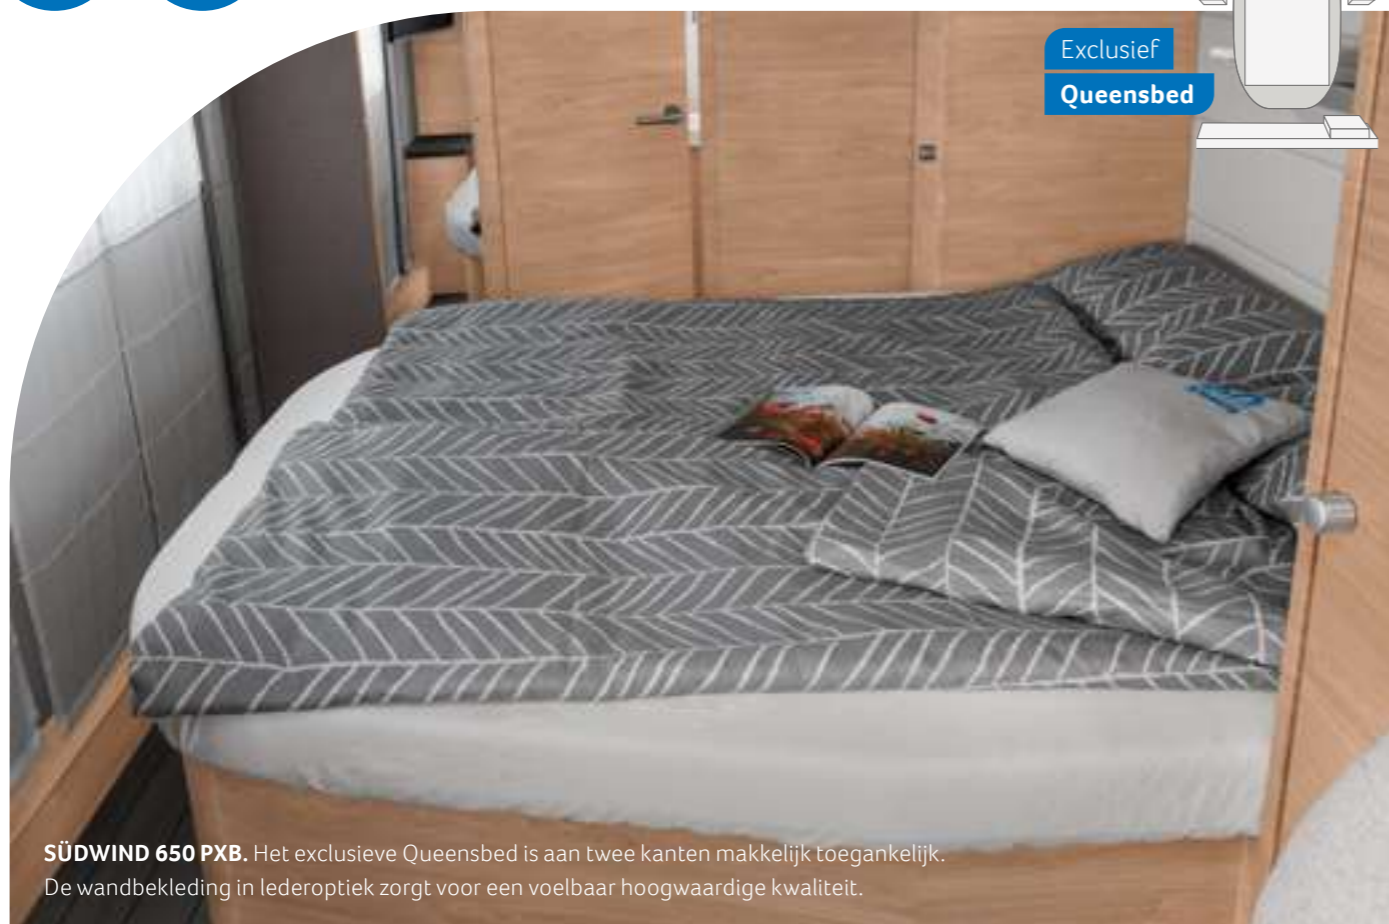

MEER INFO ONLINE  
knaus.com/suedwind

Exclusief  
Queensbed

**SÜDWIND 650 PXB.** Het exclusieve Queensbed is aan twee kanten makkelijk toegankelijk. De wandbekleding in lederoptiek zorgt voor een voelbaar hoogwaardige kwaliteit.