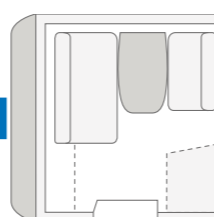

**SÜDWIND 580 QS.** Er is genoeg ruimte om met de hele familie te knutselen in de ruime dinette. De lichte, warme sfeer en de vele ramen creëren een uniek gevoel van ruimte.

Gezellige  
dinette

**SÜDWIND 460 EU.** Van de in het keukenblok geïntegreerde koelkast tot veel opbergruimte en het gasfornuis: hier is alles beschikbaar en bijzonder ruimtebesparend ingericht.