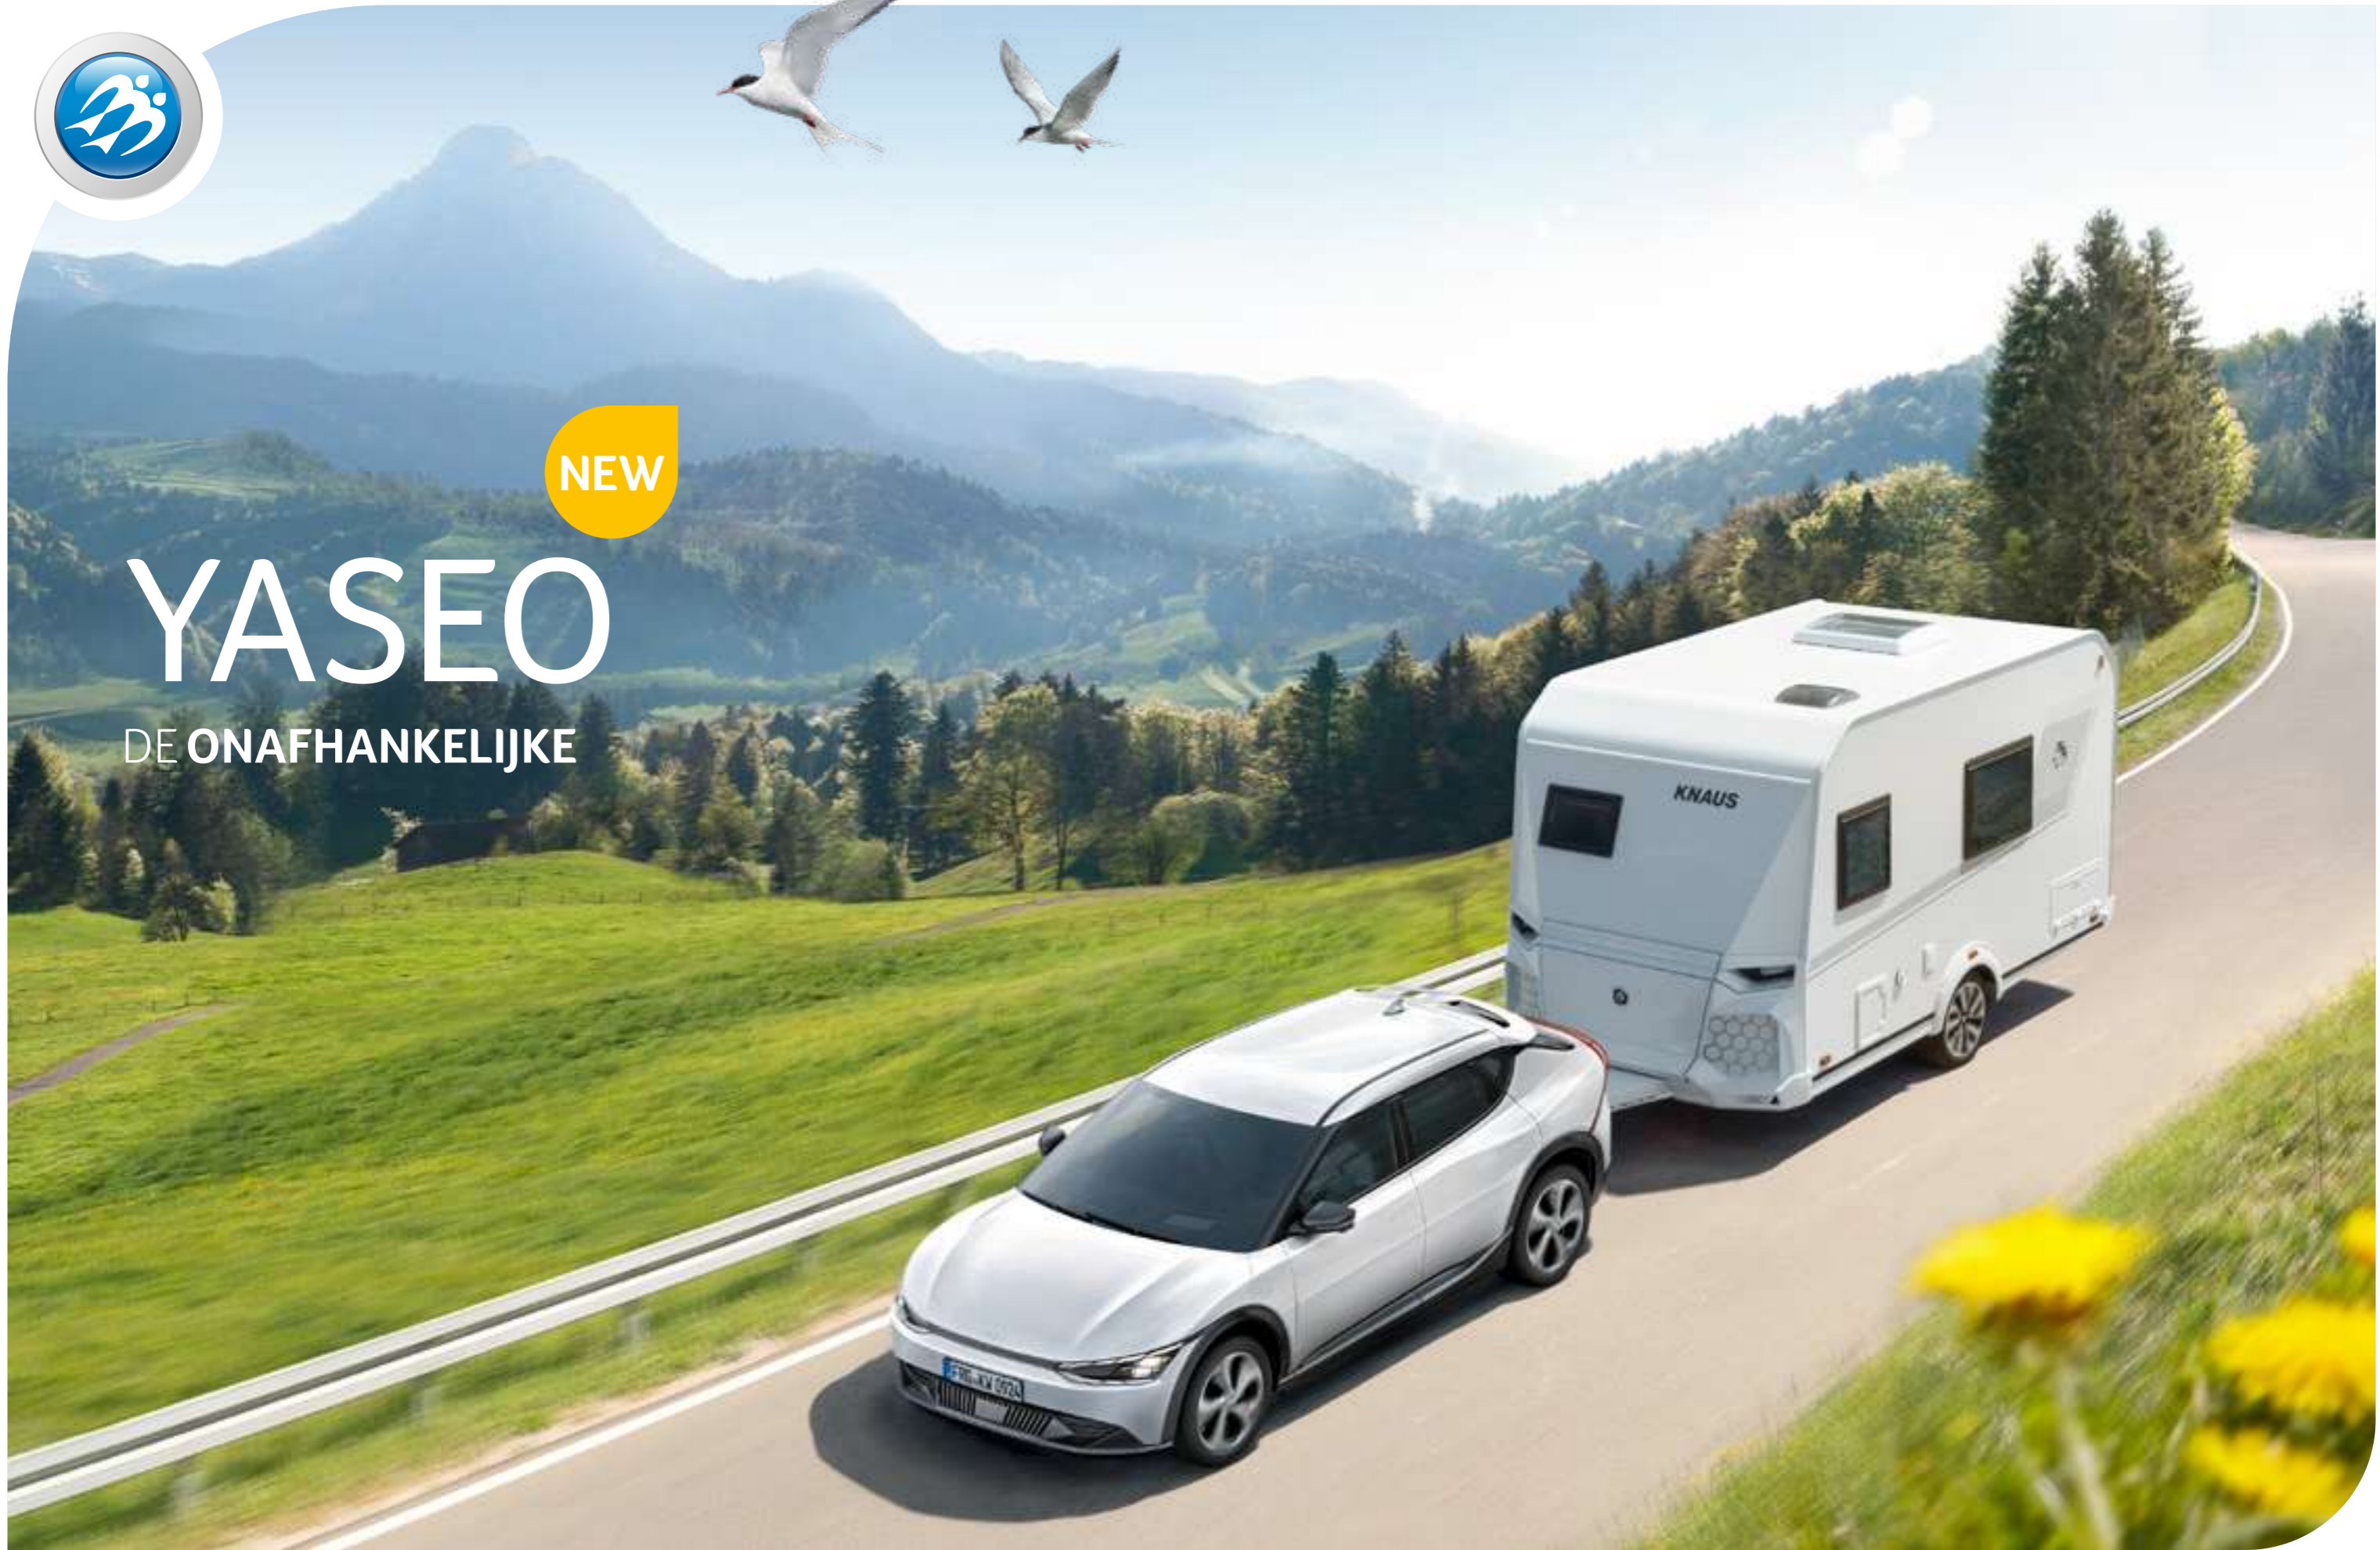

NEW

YASEO

DE ONAFHANKELIJKE

MEER INFO ONLINE
knaus-yaseo.com