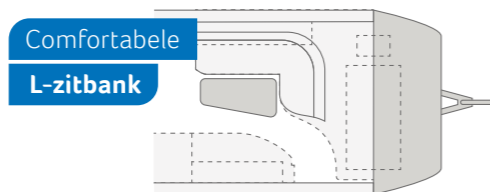

SPORT&FUN 480 QL. Individueel ontworpen interieur, vloeren in jacht look en praktische uitrustingsdetails maken van deze caravan een stijlvolle vakantiepartner.