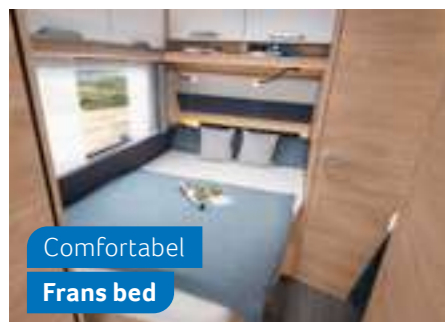

MEER INFO ONLINE  
knaus.com/suedwind

Exclusief  
Queensbed

**SÜDWIND 650 PXB.** Het exclusieve Queensbed is aan twee kanten makkelijk toegankelijk. De wandbekleding in lederoptiek zorgt voor een voelbaar hoogwaardige kwaliteit.