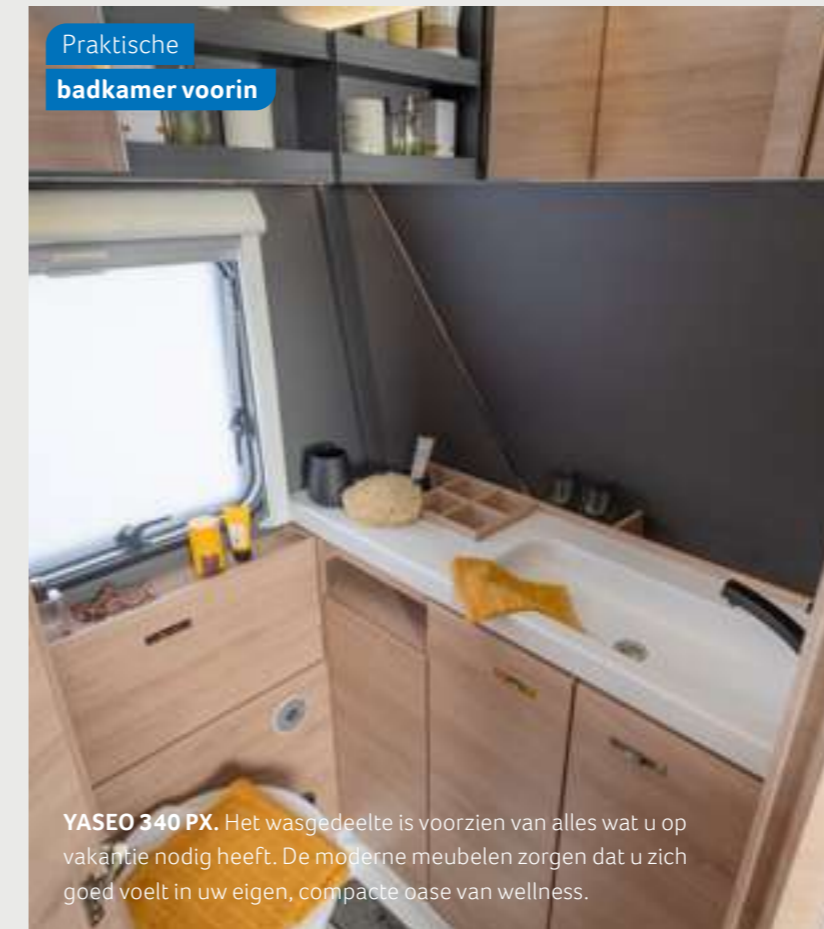

YASEO 500 DK. De slide badkamer is het toppunt van multifunctionaliteit. Als u de douche nodig heeft, klapt u deze uit; de wastafel kunt u verplaatsen. Zo blijft de badkamer altijd bruikbaar, ook als deze ingeklapt is.

Praktische
badkamer voorin

YASEO 340 PX. Het wasgedeelte is voorzien van alles wat u op vakantie nodig heeft. De moderne meubelen zorgen dat u zich goed voelt in uw eigen, compacte oase van wellness.