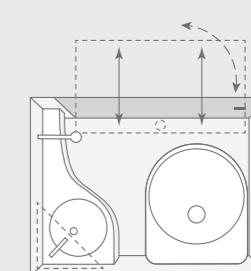

Multifunctionele compacte badkamer

**SPORT & FUN 480 QL.** De badkamer kan heel gemakkelijk met een douchebak worden uitgebreid (optioneel). Ook inbegrepen in de doucheverlenging: Een hoogwaardige douchekop inclusief houder naast de deur – klaar voor gebruik in de douchebak.