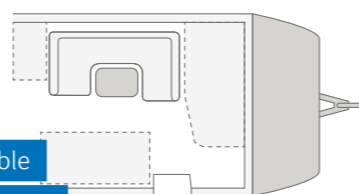

Comfortable salonzitgroep

SPORT 540 FDK. Reis- of standplaatstype? De AES-functie van de absorptiekoelkast maakt het ook mogelijk het gas gedurende langere tijd zonder laadstroom te laten werken.

LOUNGEVARIANTEN

Dinette	400 QD, 420 QD, 460 EU, 500 KD, 500 QDK, 540 FDK, 650 FDK
Dinette & halve dinette	400 LK
U-zitgroep	450 FU, 500 UF, 500 EU, 540 UE
Salon zitgroep	580 QS
U-zitgroep & halve dinette	650 UFK

KEUKENVARIANTEN

Compacte keuken	400 LK, 400 QD, 420 QD, 450 FU, 460 EU, 500 UF, 500 EU, 540 UE
Keuken in de lengte	500 KD, 500 QDK, 540 FDK, 580 QS, 650 FDK, 650 UFK

MEER INFO ONLINE
knaus.com/sport