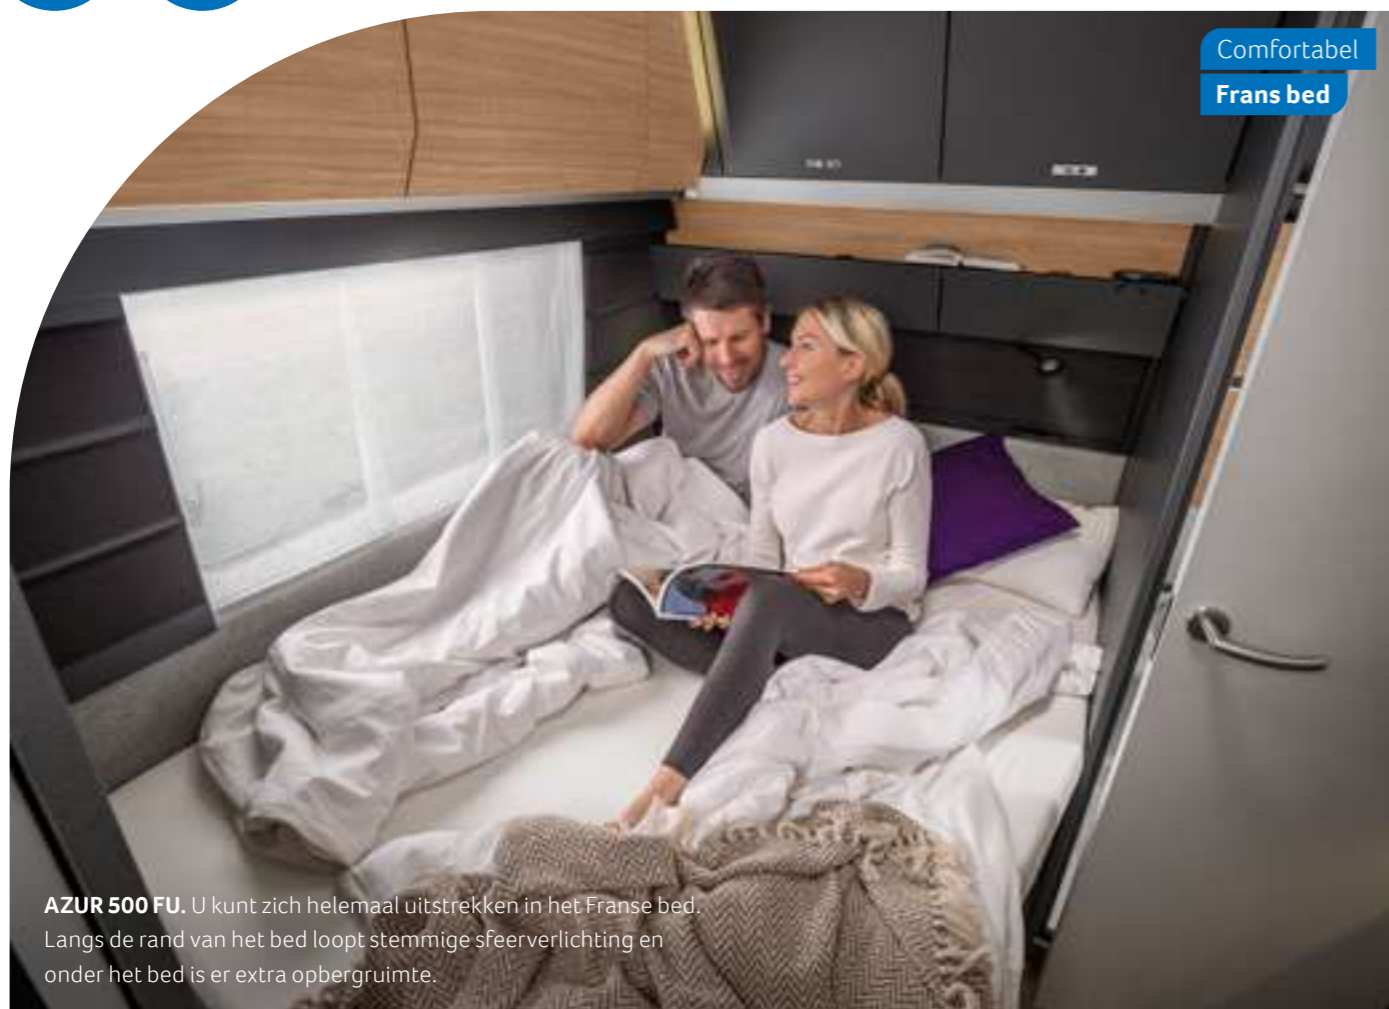

Comfortabel
Frans bed

AZUR 500 FU. U kunt zich helemaal uitstrekken in het Franse bed. Langs de rand van het bed loopt stemmige sfeerverlichting en onder het bed is er extra opberg ruimte.

ZOALS ONTWAKEN UIT EEN PRACHTIGE DROOM

Het knusse cocooning-design wordt voortgezet in het slaapgedeelte. Indirect licht en met stof beklede wanden zorgen ook hier voor een aangename sfeer. De badkamer overtuigt met een moderne wastafel en veel opberg ruimte.